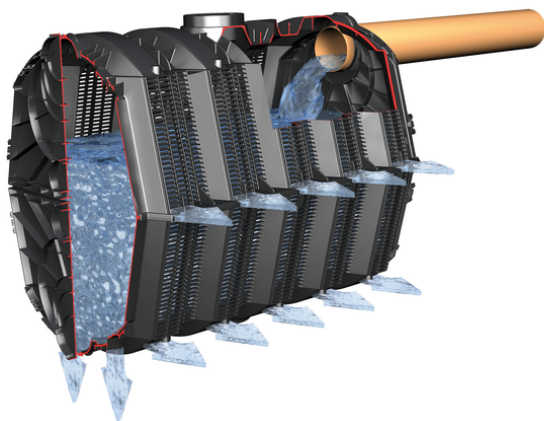

Vsakovací tunel Garantia TWIN - 600 l

- Maximální využití prostoru pro zadržení vody a velký vsakovací výkon do snáze propustných zemín
- Možnost pojíždění osobními auty
- Jednoduchá montáž
- Díky stohování úspora místa při dopravě i skladování
- Skládají se za sebe a je možné z nich vytvořit libovolně dlouhou galerii
- Vyroben ze 100% recyklovatelného polypropylénu
- Připojení: 4 x Dn 100, 2 x DN 150, 2 x DN 200, 2 x DN 300
- Záruka 5 let

Objednací číslo	Název výrobku	Objem netto	Objem brutto	Délka	Výška	Hmotnost kg/ks	Kategorie
x230010	Vsakovací tunel Garantia TWIN - 600 l	600	600	1160	1020	22	Vsakování a retence