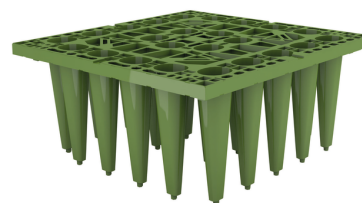

Vsakovací blok Ecobloc Light

- Možnost pojždění 12ti tunami
- Zásadní úspora místa během dopravy a skladování díky stohování
- Kombinovatelný s EcoBloc Inspect, EcoBloc Maxx a šachtovým systémem VARIO 800
- DN 200
- Záruka 5 let

Objednací číslo	Název výrobku	Objem netto	Objem brutto	Délka	Šířka	Výška	Hmotnost kg/ks	DN	Kategorie
402300	Vsakovací blok Ecobloc Light - tělo bloku	219	225	800	800	350	7	DN 200	Vsakování a retence
402301	Dno bloku Ecobloc Light	20	25	800	800	40	4	-	Vsakování a retence
402303	Zakončení vsakovacího bloku Ecobloc Light - 2 ks	-	-	-	-	-	-	-	Vsakování a retence