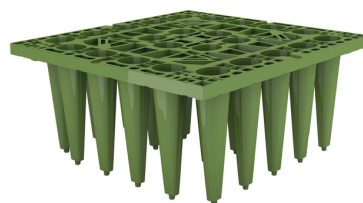

Vsakovací blok Ecobloc Light

- Možnost pojždění 12ti tunami
- Zásadní úspora místa během dopravy a skladování díky stohování
- Kombinovatelný s EcoBloc Inspect, EcoBloc Maxx a šachtovým systémem VARIO 800
- DN 200
- Záruka 5 let

Objednací číslo	Název výrobku	Objem netto	Objem brutto	Délka	Šířka	Výška	Hmotnost kg/ks	DN	Kategorie
402300	Vsakovací blok Ecobloc Light - tělo bloku	219	225	800	800	350	7	DN 200	Vsakování a retence
402301	Dno bloku Ecobloc Light	20	25	800	800	40	4	-	Vsakování a retence
402303	Zakončení vsakovacího bloku Ecobloc Light - 2 ks	-	-	-	-	-	-	-	Vsakování a retence