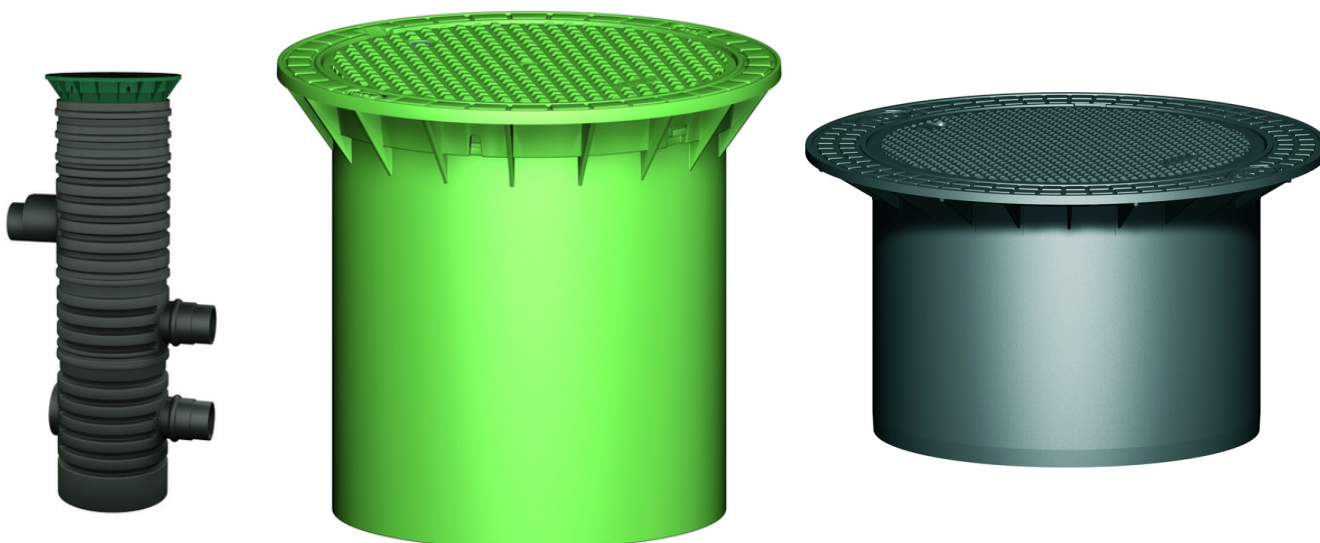

Filtrační šachta MULTI DN 400

- Nátokový a odtokový modul včetně filtračního koše
- Hloubka odtoku 1260 - 1566 mm
- Používá se pro instalaci do větších hloubek.
- Filtrační koš s otvory 0,35 mm
- Nastavitelná hloubka 1260 - 1566 mm
- Připojení DN 100/ DN 200
- Odtok 2x DN 150
- Poklop je potřeba objednat zvlášť
- Varianty teleskopických poklopů dle zatížení: PE A15, litina B125 a litina D 400

Objednací číslo	Název výrobku	DN	Kategorie	Další informace
340049	Teleskopický poklop DN 400, litina D400	DN 400	Filtrační šachty	-
340053	Teleskopický poklop DN 400, PE A15	DN 400	Filtrační šachty	-
340054	Teleskopický poklop DN 400, litina B125	DN 400	Filtrační šachty	-
x340029	Filtrační šachta MULTI DN 400 - nátokový a odtokový modul	DN 400	Filtrační šachty	bez poklopu