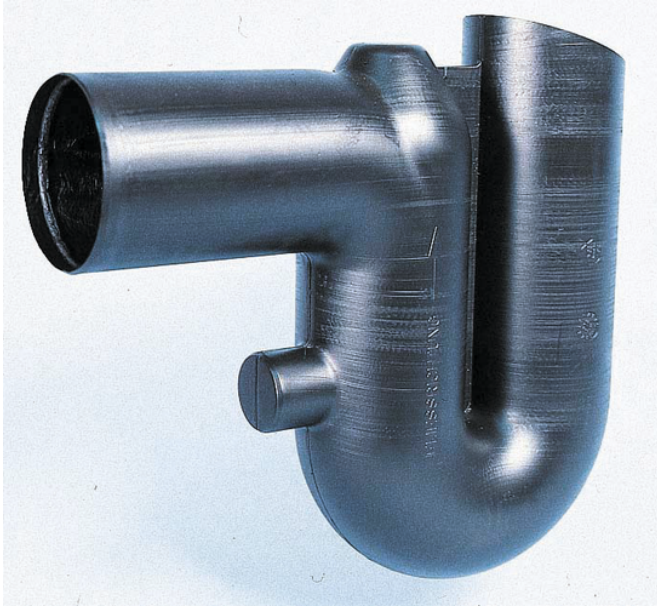

Přepadový sifon DN 110

- Příslušenství k nádržím Cristall, Li-Lo a Columbus
- pro zamezení pachu z kanalizace do nádrže
- Do nádrží s připojením DN110

Objednací číslo	Název výrobku	DN	Kategorie
330108	Přepadový sifon DN 110	DN 110	Akumulační nádrže