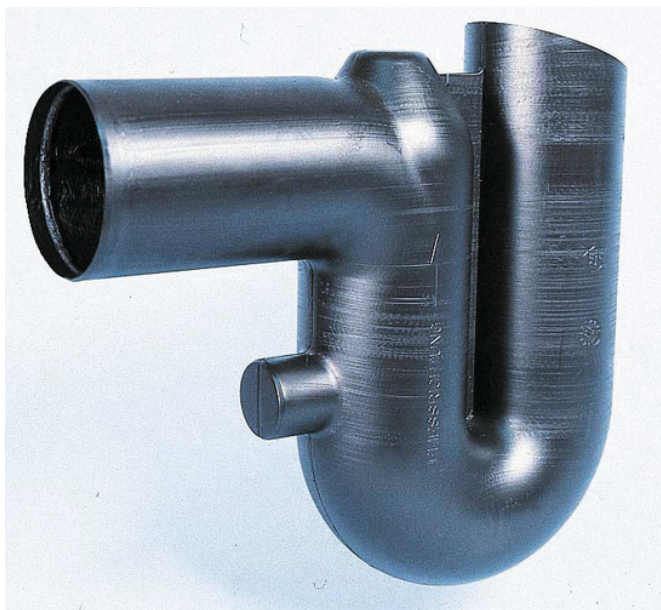

Přepadový sifon DN 110

- Příslušenství k nádržím Cristall, Li-Lo a Columbus
- pro zamezení pachu z kanalizace do nádrže
- Do nádrží s připojením DN110

Objednací číslo	Název výrobku	DN	Kategorie
330108	Přepadový sifon DN 110	DN 110	Akumulační nádrže