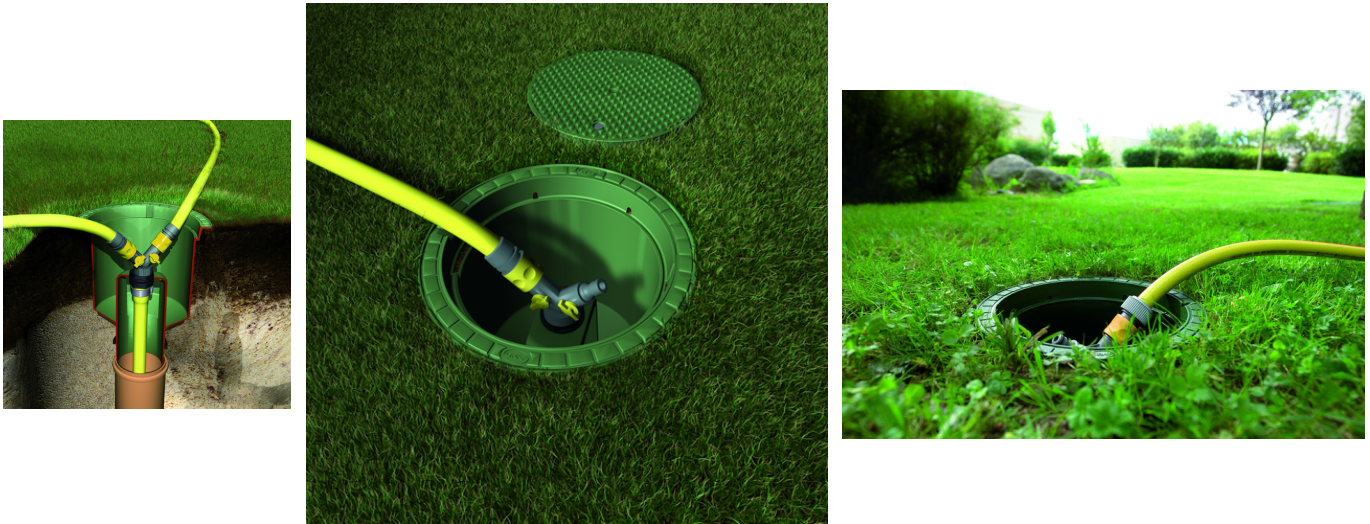

Šachta rozvodu vody včetně ventilu

- Příslušenství k nádržím Cristall, Li-Lo a Columbus
- Pro pohodlné využívání dešťové vody na zahradě
- Pro ponorné čerpadlo vč. 2 cestného ventilu a 1" připojení hadice
- Vyrobeno z obzvláště a odolného plastu

Objednací číslo	Název výrobku	Výška	Hmotnost kg/ks	Kategorie
202060	Šachta rozvodu vody včetně ventilu	338	1.2	Akumulační nádrže