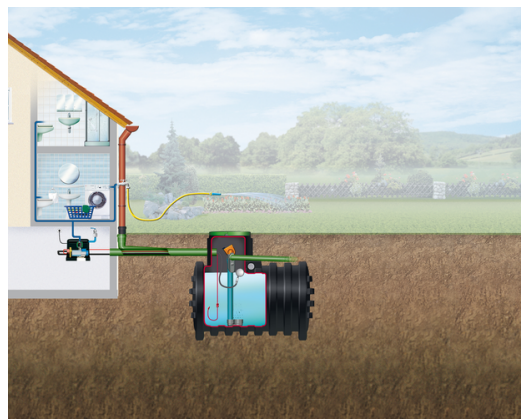

Akumulační nádrž Mono

- Podzemní samonosná nádrž z řady 4rain
- Masivní monolitická konstrukce
- Není potřeba obetonovávat
- Pro zelené plochy bez pojezdu
- Pro využívání dešťové vody v domácnosti i na zahradě
- Záruka 15 let, prakticky neomezená životnost
- Dodávána s pochozím PE poklopem a čtyřmi otvory DN 100 včetně těsnění
- Vnější průměr kopule je 820 mm, vnitřní průměr kopule je 600 mm
- Lze doplnit dalším příslušenstvím – filtrační koš, šachtová kopule pro prodloužení, filtrační šachta, čerpadlo

Více informací o akumulaci a využívání dešťové vody

Objednací číslo	Název výrobku	Objem	Délka	Šířka	Výška	Celková výška	Hmotnost kg/ks	Kategorie
295003	Akumulační nádrž Mono 4000 l	4000 l	2420 mm	1500 mm	1500 mm	2050 mm	175	Akumulační nádrže
295004	Akumulační nádrž Mono 5000 l	5000 l	2450 mm	1830 mm	1830 mm	2170 mm	230	Akumulační nádrže
295005	Akumulační nádrž Mono 3000 l	3000 l	2350 mm	1400 mm	144 mm	1900 mm	150	Akumulační nádrže
295020	Akumulační nádrž Mono 6800 l	6800 l	2450 mm	2000 mm	2080 mm	2400 mm	290	Akumulační nádrže