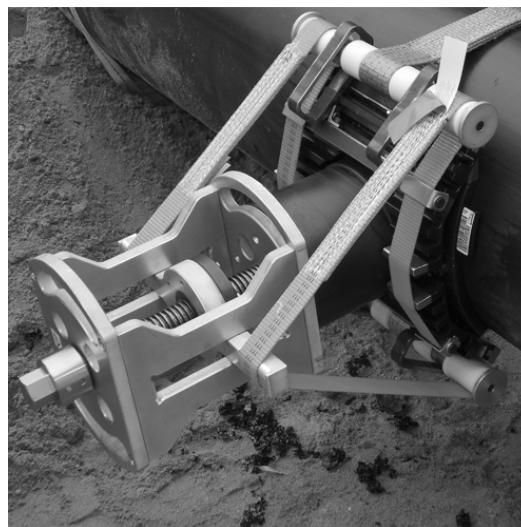

ASA UNI

Sedlová odbočka SDR 17

- určená k vysazení odbočky či domovní přípojky
- odbočková část na tupo, lze spojovat pomocí spojky AM nebo AMKG
- oblast navrtání ve studené zóně, navrtávat až po vychladnutí spoje
- odkrytá topná spirála k optimálnímu přenosu tepla
- široká svařovací zóna, dlouhá studená zóna
- montáž se provádí pomocí přístroje UNITOP (viz sekce Příslušenství)
- navrtání se provádí navrtávacím zařízením FWAB XL (viz sekce Příslušenství)