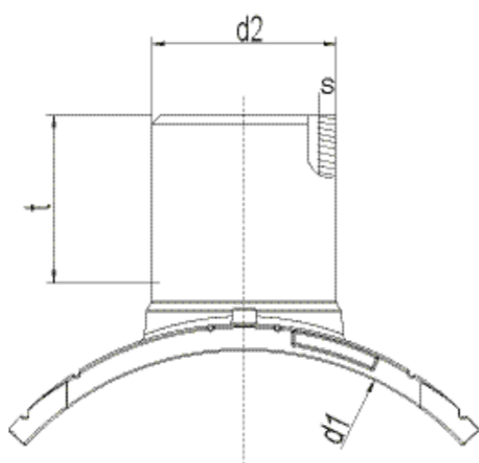

ASA UNI

Sedlová odbočka SDR 17

- určená k vysazení odbočky či domovní přípojky
- odbočková část na tupo, lze spojovat pomocí spojky AM nebo AMKG
- oblast navrtání ve studené zóně, navrtávat až po vychladnutí spoje
- odkrytá topná spirála k optimálnímu přenosu tepla
- široká svařovací zóna, dlouhá studená zóna
- montáž se provádí pomocí přístroje UNITOP (viz sekce Příslušenství)
- navrtání se provádí navrtávacím zařízením FWAB XL (viz sekce Příslušenství)

Objednací číslo	d ₁	d ₂	Balení karton	Balení paleta	Hmotnost kg/ks
682639	630-900	160	5	40	1,570