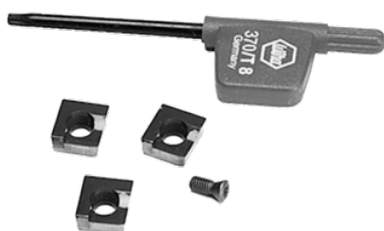

FWSGE 4

Náhradní čepele k loupacím přístrojům

- náhradní loupací nože ze slinutého karbidu (dlouhá životnost)
- pro loupací přístroje FWSG 63
- obsah balení: 3 ks náhradní čepele, 1 ks hvězdicového šestihranu a 1 ks hvězdicového klíče