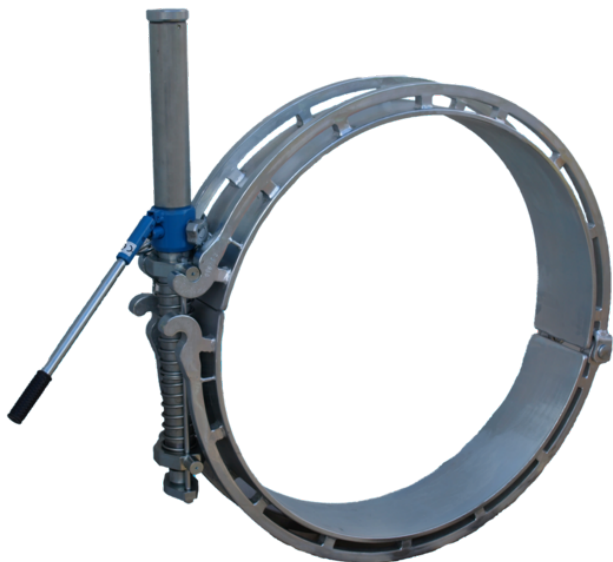

FWXRH

Zaokrouhlovací spony hydraulické pro potrubí d 280 až 900 mm

- určené pro zaokrouhlení oválného potrubí z PE-HD a PE-Xa
- lze zapůjčit, cena a dostupnost na vyžádání

Objednací číslo	Balení paleta	Hmotnost kg/ks
613452	6	24,000
613461	-	22,000
613462	-	23,000
613463	-	24,000
613464	-	25,000
613465	-	29,000
613467	-	56,300
613466	-	31,000
613468	-	43,600
613460	-	50,000
613458	-	130,000