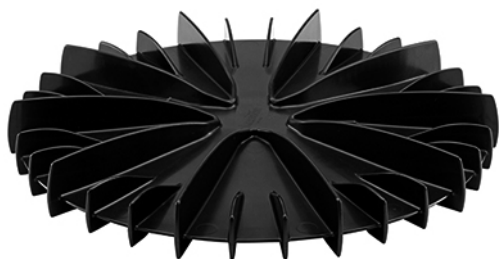

# Krycí růžice pro střešní vtoky Akasison XL 90

- včetně fixačních šroubů

Objednací číslo	Název výrobku	Hlavní kategorie	Podkategorie
74 90 53	Krycí růžice pro střešní vtoky Akasison XL 90	Příslušenství a náhradní díly	Náhradní díly Akasison