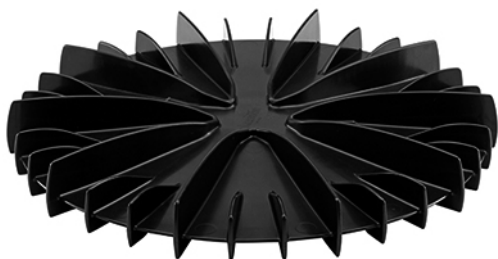

Krycí růžice pro střešní vtoky Akasison XL 90

- včetně fixačních šroubů

Objednací číslo	Název výrobku	Hlavní kategorie	Podkategorie
74 90 53	Krycí růžice pro střešní vtoky Akasison XL 90	Příslušenství a náhradní díly	Náhradní díly Akasison