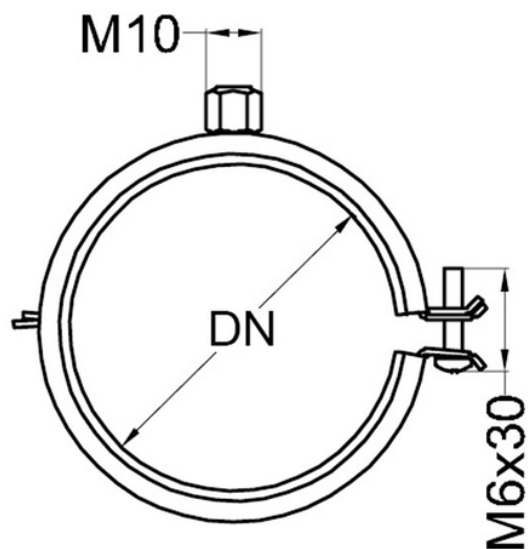

Akustická objímka dBlue Clamp

Materiál: ocel/ pryžová vložka

| Objednací číslo | Název výrobku | Hlavní kategorie | Podkategorie | DN |
|-----------------|-------------------------------|---------------------|-------------------|-----|
| POB-STL-040-000 | Akustická objímka dBlue Clamp | Upevňovací materiál | Akustické objímky | 40 |
| POB-STL-050-000 | Akustická objímka dBlue Clamp | Upevňovací materiál | Akustické objímky | 50 |
| POB-STL-075-000 | Akustická objímka dBlue Clamp | Upevňovací materiál | Akustické objímky | 75 |
| POB-STL-090-000 | Akustická objímka dBlue Clamp | Upevňovací materiál | Akustické objímky | 90 |
| POB-STL-110-000 | Akustická objímka dBlue Clamp | Upevňovací materiál | Akustické objímky | 110 |
| POB-STL-125-000 | Akustická objímka dBlue Clamp | Upevňovací materiál | Akustické objímky | 125 |
| POB-STL-160-000 | Akustická objímka dBlue Clamp | Upevňovací materiál | Akustické objímky | 160 |
| POB-STL-200-000 | Akustická objímka dBlue Clamp | Upevňovací materiál | Akustické objímky | 200 |