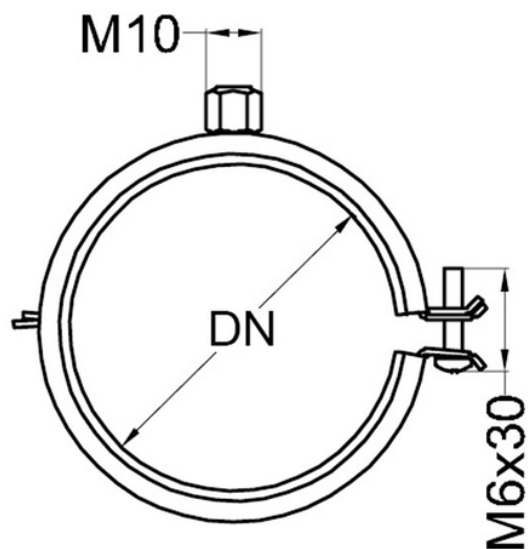

# Akustická objímka dBlue Clamp

Materiál: ocel/ pryžová vložka

Objednací číslo	Název výrobku	Hlavní kategorie	Podkategorie	DN
POB-STL-040-000	Akustická objímka dBlue Clamp	Upevňovací materiál	Akustické objímky	40
POB-STL-050-000	Akustická objímka dBlue Clamp	Upevňovací materiál	Akustické objímky	50
POB-STL-075-000	Akustická objímka dBlue Clamp	Upevňovací materiál	Akustické objímky	75
POB-STL-090-000	Akustická objímka dBlue Clamp	Upevňovací materiál	Akustické objímky	90
POB-STL-110-000	Akustická objímka dBlue Clamp	Upevňovací materiál	Akustické objímky	110
POB-STL-125-000	Akustická objímka dBlue Clamp	Upevňovací materiál	Akustické objímky	125
POB-STL-160-000	Akustická objímka dBlue Clamp	Upevňovací materiál	Akustické objímky	160
POB-STL-200-000	Akustická objímka dBlue Clamp	Upevňovací materiál	Akustické objímky	200