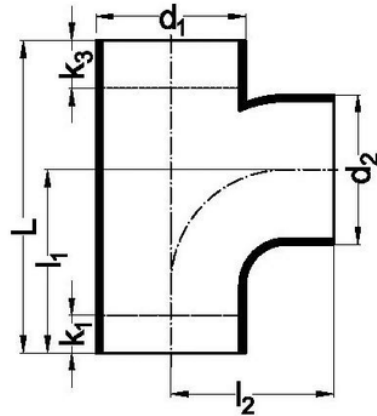

Odbočka 88,5°s plynulým nátokem

Objednací číslo	Název výrobku	d ₁ /	d ₂	Hmotnost	L	l ₁	l ₂	Podkategorie
251111	Odbočka 88,5°s plynulým nátokem	110	110	0,415	225	135	130	Odbočky