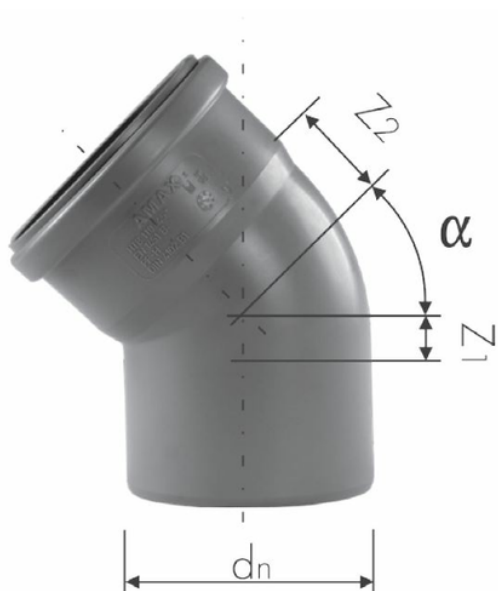

## Koleno

Objednací číslo	Název výrobku	dn	Hmotnost	Z <sub>1</sub>	Úhel	Z <sub>2</sub>	Hlavní kategorie	Podkategorie
KLW-050-018-015	Koleno	50	0.038	5	15	9	Tvarovky	Kolena
KLW-050-018-030	Koleno	50	0.039	9	30	12	Tvarovky	Kolena
KLW-050-018-045	Koleno	50	0.041	12	45	16	Tvarovky	Kolena
KLW-050-018-067	Koleno	50	0.043	20	67	23	Tvarovky	Kolena
KLW-050-018-090	Koleno	50	0.048	28	90	31	Tvarovky	Kolena
KLW-075-019-015	Koleno	75	0.072	7	15	10	Tvarovky	Kolena
KLW-075-019-030	Koleno	75	0.068	12	30	15	Tvarovky	Kolena
KLW-075-019-045	Koleno	75	0.069	18	45	21	Tvarovky	Kolena
KLW-075-019-067	Koleno	75	0.071	28	67	31	Tvarovky	Kolena
KLW-075-019-090	Koleno	75	0.085	40	90	43	Tvarovky	Kolena
KLW-110-027-015	Koleno	110	0.142	9	15	14	Tvarovky	Kolena
KLW-110-027-030	Koleno	110	0.154	17	30	22	Tvarovky	Kolena
KLW-110-027-045	Koleno	110	0.170	25	45	29	Tvarovky	Kolena
KLW-110-027-067	Koleno	110	0.191	40	67	44	Tvarovky	Kolena
KLW-110-027-090	Koleno	110	0.215	57	90	61	Tvarovky	Kolena
KLW-160-000-015	Koleno	160	0.642	13	15	19	Tvarovky	Kolena
KLW-160-000-030	Koleno	160	0,612	24	30	30	Tvarovky	Kolena
KLW-160-000-045	Koleno	160	0,718	36	45	42	Tvarovky	Kolena
KLW-160-000-090	Koleno	160	0,685	83	90	89	Tvarovky	Kolena