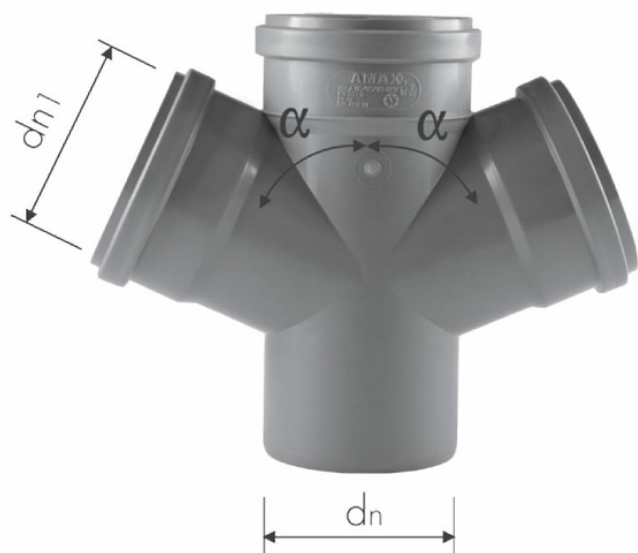

Dvojité odbočky

Dvojitá odbočka

Objednací číslo	Název výrobku	Hmotnost	dn ₁	Úhel	dn	Hlavní kategorie	Podkategorie
CZK-050-050-067	Dvojitá odbočka	0.103	50	67	50	Tvarovky	Dvojité odbočky
CZK-075-075-067	Dvojitá odbočka	0.000	75	67	75	Tvarovky	Dvojité odbočky
CZK-110-050-067	Dvojitá odbočka	0.200	110	67	50	Tvarovky	Dvojité odbočky
CZK-110-110-067	Dvojitá odbočka	0.372	110	67	110	Tvarovky	Dvojité odbočky