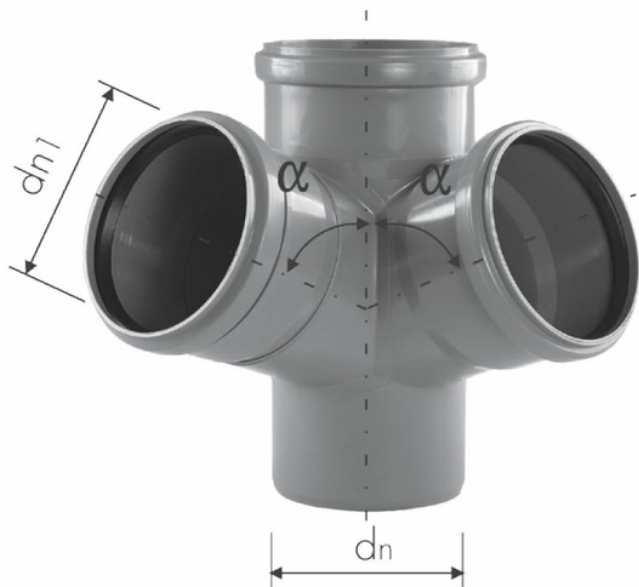

Dvojité odbočky

Dvojitá odbočka rohová

Objednací číslo	Název výrobku	dn ₁	Úhel	dn ₁	Hlavní kategorie	Podkategorie
CZP-110-110-067	Dvojitá odbočka rohová	110	67	110	Tvarovky	Dvojité odbočky