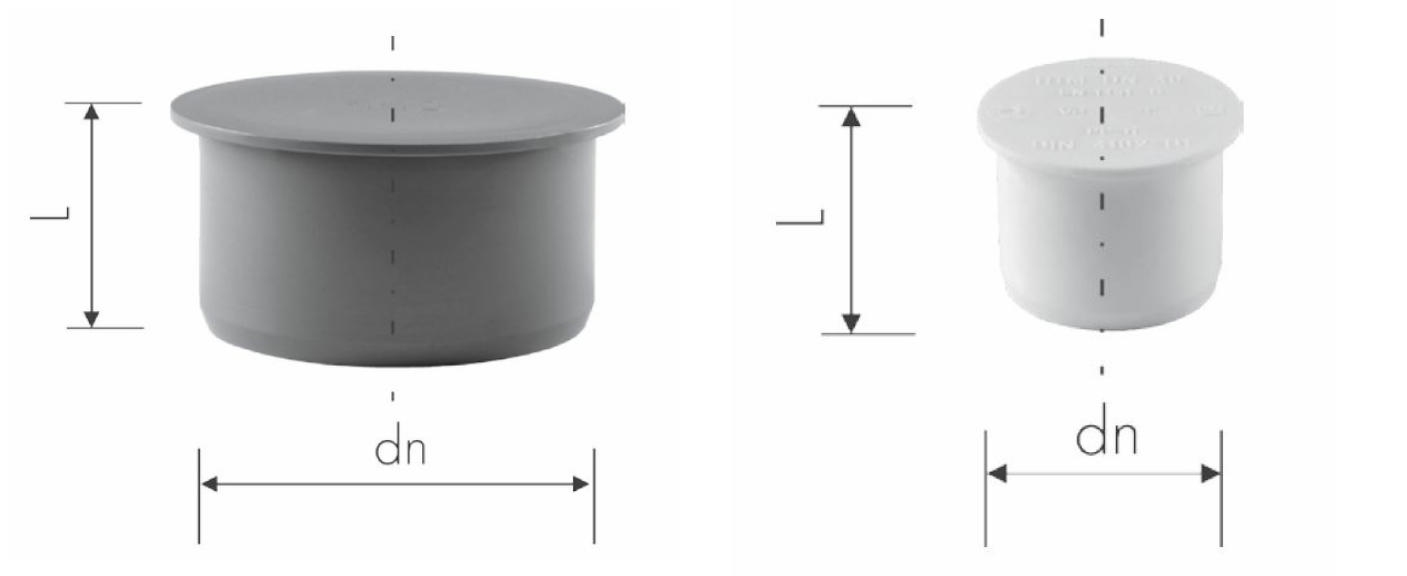

## Zátka

Objednáací číslo	Název výrobku	dn	L	Hmotnost	Hlavní kategorie	Podkategorie
BKK-040-000-000	Zátka	40	40	0.014	Tvarovky	Zátky
KKW-032-000-000T	Zátka	32	40	0.014	Tvarovky	Zátky
KKW-040-000-000	Zátka	40	40	0.014	Tvarovky	Zátky
KKW-050-000-000	Zátka	50	40	0.020	Tvarovky	Zátky
KKW-075-000-000	Zátka	75	45	0.030	Tvarovky	Zátky
KKW-110-000-000	Zátka	110	64	0.084	Tvarovky	Zátky
KKW-160-000-000	Zátka	160	58	0.185	Tvarovky	Zátky