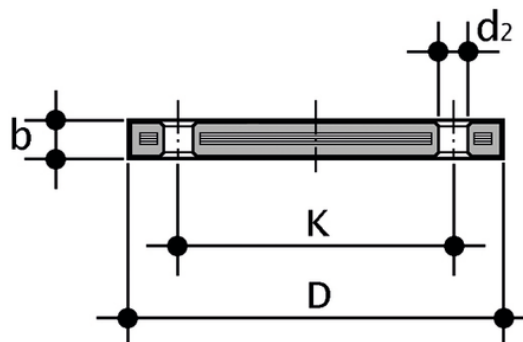

OABC

Steel core blind flange, PP/FRP coated, according to ANSI B16.5 cl.150.

| Objednací číslo | Materiál | Kategorie | product.detail.attribute.inch | DN | product.detail.attribute.*MPA (bar) | B | D | product.detail.attribute.d mm |
|-----------------|---------------------------------|-----------|-------------------------------|----|-------------------------------------|----|-----|-------------------------------|
| OABC012 | FLS Measurement Instrumentation | Příruby | 1/2" | 15 | 16 | 12 | 95 | 16 |
| OABC034 | FLS Measurement Instrumentation | Příruby | 3/4" | 20 | 16 | 12 | 102 | 16 |
| OABC100 | FLS Measurement Instrumentation | Příruby | 1" | 25 | 16 | 16 | 114 | 16 |
| OABC114 | FLS Measurement Instrumentation | Příruby | 1 1/4" | 32 | 16 | 16 | 130 | 16 |
| OABC112 | FLS Measurement Instrumentation | Příruby | 1 1/2" | 40 | 16 | 18 | 133 | 16 |
| OABC200 | FLS Measurement Instrumentation | Příruby | 2" | 50 | 16 | 18 | 162 | 20 |
| OABC212 | FLS Measurement Instrumentation | Příruby | 2 1/2" | 65 | 16 | 18 | 184 | 20 |
| OABC300 | FLS Measurement Instrumentation | Příruby | 3" | 80 | 16 | 18 | 194 | 20 |

OABC

| Objednací číslo | Materiál | Kategorie | product.detail.attribute.inch | DN | product.detail.attribute.*MPA (bar) | B | D | product.detail.attribute.d mm |
|-----------------|---------------------------------------|-----------|-------------------------------|-----|-------------------------------------|----|-----|-------------------------------|
| OABC400 | FLS Measurement Instrumentation | Příruby | 4" | 100 | 16 | 18 | 229 | 20 |