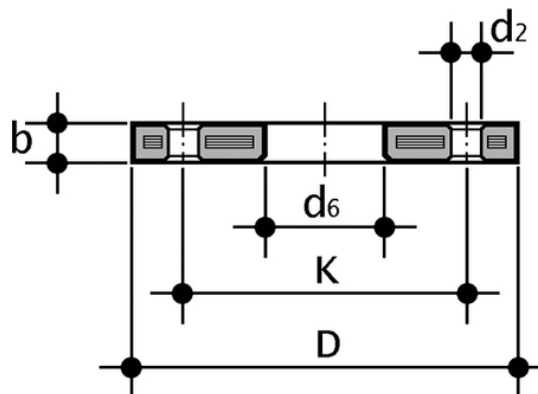

ODB

Steel core backing ring, PP/FRP coated, according to EN/ISO/DIN for stub QRNF (Drilling: PN 10/16), for stubs QRV, QPV (Drilling: PN 10/16 up to DN 150; PN 10 from DN 200), for stubs QRC (Drilled PN 10/16 up to DN 150) and for stub QRNM (Drilling: PN 10/16).

Objednací číslo	Materiál	Kategorie	d	DN	product.detail.attribute.*PMA (bar)	product.detail.attribute.b	D	product.detail.attribute.
ODB020	FLS Measurement Instrumentation	Příruby	20	15	16	12	95	14
ODB025	FLS Measurement Instrumentation	Příruby	25	20	16	14	105	14
ODB032	FLS Measurement Instrumentation	Příruby	32	25	16	16	115	14
ODB040	FLS Measurement Instrumentation	Příruby	40	32	16	16	140	18
ODB050	FLS Measurement Instrumentation	Příruby	50	40	16	16	150	18
ODB063	FLS Measurement Instrumentation	Příruby	63	50	16	19	165	18
ODB075	FLS Measurement Instrumentation	Příruby	75	65	16	19	188	18
ODB090	FLS Measurement Instrumentation	Příruby	**90	80	16	21	200	18