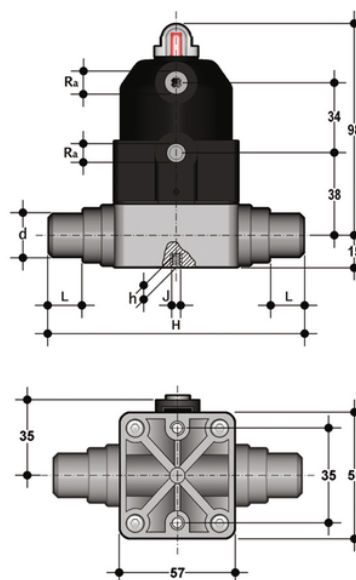

CMDM/CP DA - PNEUMATICALLY ACTUATED COMPACT DIAPHRAGM VALVE WITH PISTON ACTUATOR DN 12:15

Pneumatically actuated compact diaphragm valve with metric plain spigot ends for socket welding, Double Acting.

EPDM

Objednací číslo	Materiál	Kategorie	Série	d	DN	PN	product.detail.attribute.B1	product.detail.attribute.Ra	L	H	product.detail.attribute.H
CMDMDA020E	FLS Measurement Instrumentation	Pneumaticky ovládané pohonované armatury	CM/CP DN 12÷15	20	15	6	12.5	G 1/4"	17	124	8

FKM

Objednací číslo	Materiál	Kategorie	Série	d	DN	PN	product.detail.attribute.B1	product.detail.attribute.Ra	L	H	product.detail.attribute.H
CMDMDA020F	FLS Measurement Instrumentation	Pneumaticky ovládané pohonované armatury	CM/CP DN 12÷15	20	15	6	12.5	G 1/4"	17	124	8

PTFE

Objednací číslo	Materiál	Kategorie	Série	d	DN	PN	product.detail.attribute.B1	product.detail.attribute.Ra	L	H	product.detail.attribute.H
CMDMDA020P	FLS Measurement Instrumentation	Pneumaticky ovládané pohonované armatury	CM/CP DN 12÷15	20	15	6	12.5	G 1/4"	17	124	8