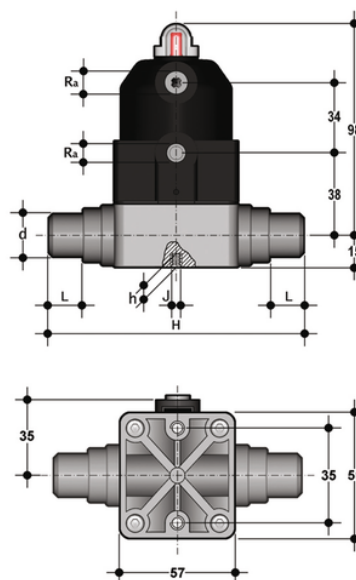

# CMDV/CP DA - PNEUMATICALLY ACTUATED COMPACT DIAPHRAGM VALVE DN 12:15

Pneumatically actuated compact diaphragm valve with metric plain spigot ends for solvent welding, Double acting.

## EPDM

Objednací číslo	Materiál	Kategorie	Série	d	DN	PN	product.detail.attribute.B1	product.detail.attribute.Ra	L	H	product.detail.attribute.H
CMDVDA020E	FLS Measurement Instrumentation	Pneumaticky ovládané pohonované armatury	CM/CP DN 12÷15	20	15	6	12.5	G 1/4"	17	124	8

## FKM

Objednací číslo	Materiál	Kategorie	Série	d	DN	PN	product.detail.attribute.B1	product.detail.attribute.Ra	L	H	product.detail.attribute.H
CMDVDA020F	FLS Measurement Instrumentation	Pneumaticky ovládané pohonované armatury	CM/CP DN 12÷15	20	15	6	12.5	G 1/4"	17	124	8

## PTFE

Objednací číslo	Materiál	Kategorie	Série	d	DN	PN	product.detail.attribute.B1	product.detail.attribute.Ra	L	H	product.detail.attribute.H
CMDVDA020P	FLS Measurement Instrumentation	Pneumaticky ovládané pohonované armatury	CM/CP DN 12÷15	20	15	6	12.5	G 1/4"	17	124	8