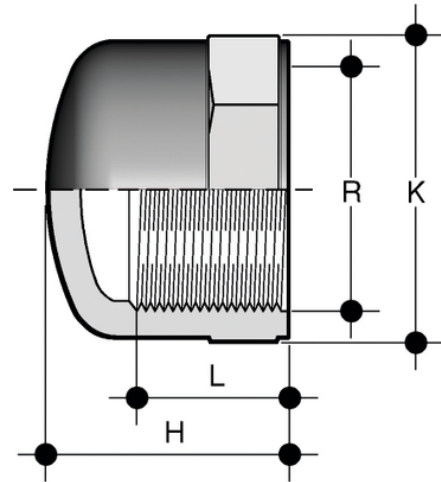

CFV

End cap with BSP female thread

Objednací číslo	Materiál	Kategorie	product.detail.attribute.R	PN	H	product.detail.attribute.K	L	g
1RCA216000	PVC-U system	Tvarovky	3/8"	16	19	23	11,4	6
CFV012	PVC-U system	Tvarovky	1/2"	16	25	28	15	10
CFV034	PVC-U system	Tvarovky	3/4"	16	27	34	16,3	15
CFV100	PVC-U system	Tvarovky	1"	16	31	42	19,1	27
CFV114	PVC-U system	Tvarovky	1 1/4"	16	35	51	21,4	40
CFV112	PVC-U system	Tvarovky	1 1/2"	16	36	58	21,4	53
CFV200	PVC-U system	Tvarovky	2"	16	42	71	25,7	85
CFV300	PVC-U system	Tvarovky	3"	16	55	109	33,3	310