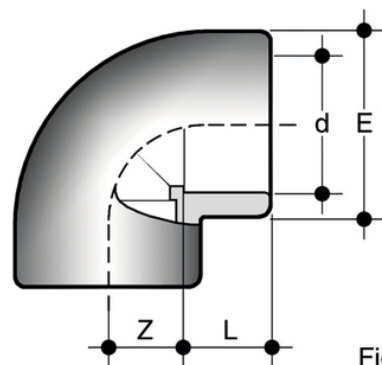

# GLV

90° elbow with solvent weld sockets

Fig. A

Objednací číslo	Materiál	Kategorie	d	PN	E	L	Z	g	product.detail.attribute.Class
GLV012	PVC-U system	Tvarovky	1/2"	15	27	16,5	10,5	15	E
GLV600	PVC-U system	Tvarovky	6"	12	194,5	90	90	3480	D
GLV400	PVC-U system	Tvarovky	4"	15	131	63	58	972	E
GLV300	PVC-U system	Tvarovky	3"	15	108	51	48	768	E
GIV075	PVC-U system	Tvarovky	2 1/2"	15	90	44	40,5	427	E
GLV200	PVC-U system	Tvarovky	2"	15	76	38	33,5	340	E
GLV112	PVC-U system	Tvarovky	1 1/2"	15	61	31	27	160	E
GLV114	PVC-U system	Tvarovky	1 1/4"	15	54	27	21,5	110	D
GLV100	PVC-U system	Tvarovky	1"	15	41	22,5	17	45	E
GLV034	PVC-U system	Tvarovky	3/4"	15	33	19,5	13,5	30	E
GLV800	PVC-U system	Tvarovky	8"	12	257	115,5	169,5	8850	D