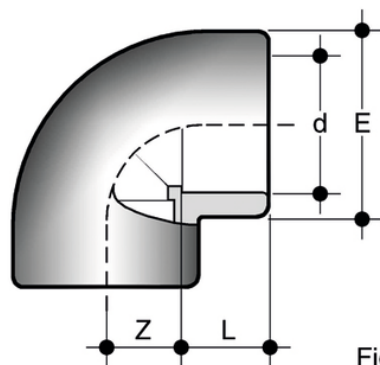

GLV

90° elbow with solvent weld sockets

Fig. A

Objednací číslo	Materiál	Kategorie	d	PN	E	L	Z	g	product.detail.attribute.Class
GLV012	PVC-U system	Tvarovky	1/2"	15	27	16,5	10,5	15	E
GLV600	PVC-U system	Tvarovky	6"	12	194,5	90	90	3480	D
GLV400	PVC-U system	Tvarovky	4"	15	131	63	58	972	E
GLV300	PVC-U system	Tvarovky	3"	15	108	51	48	768	E
GIV075	PVC-U system	Tvarovky	2 1/2"	15	90	44	40,5	427	E
GLV200	PVC-U system	Tvarovky	2"	15	76	38	33,5	340	E
GLV112	PVC-U system	Tvarovky	1 1/2"	15	61	31	27	160	E
GLV114	PVC-U system	Tvarovky	1 1/4"	15	54	27	21,5	110	D
GLV100	PVC-U system	Tvarovky	1"	15	41	22,5	17	45	E
GLV034	PVC-U system	Tvarovky	3/4"	15	33	19,5	13,5	30	E
GLV800	PVC-U system	Tvarovky	8"	12	257	115,5	169,5	8850	D