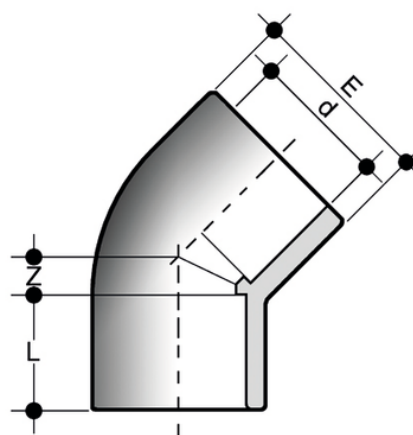

HLV

45° elbow with solvent weld sockets

Objednáací číslo	Materiál	Kategorie	d	PN	E	L	Z	g	product.detail.attribute.Class
HLV012	PVC-U system	Tvarovky	1/2"	15	27	16,5	5	13	E
HLV034	PVC-U system	Tvarovky	3/4"	15	33	19,5	5,5	20	E
HLV100	PVC-U system	Tvarovky	1"	15	41	22,5	7	45	E
HLV114	PVC-U system	Tvarovky	1 1/4"	15	50	26	10,5	85	D
HLV112	PVC-U system	Tvarovky	1 1/2"	15	61	31	11,5	155	E
HLV200	PVC-U system	Tvarovky	2"	15	76	38	14	291	E
HIV075	PVC-U system	Tvarovky	2 1/2"	15	90	44	17	315	E
HLV300	PVC-U system	Tvarovky	3"	15	107,5	51	21,5	565	E
HLV400	PVC-U system	Tvarovky	4"	15	131	61	26	740	E