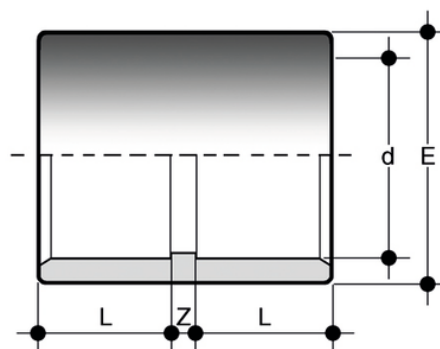

MLV

Solvent weld double socket

Objednací číslo	Materiál	Kategorie	d	PN	E	L	Z	g	product.detail.attribute.Class
MLV012	PVC-U system	Tvarovky	1/2"	15	27	16,5	2	13	E
MLV600	PVC-U system	Tvarovky	6"	12	194,5	90	10	1800	D
MLV400	PVC-U system	Tvarovky	4"	15	131	63	5	680	E
MLV300	PVC-U system	Tvarovky	3"	15	108	50,5	5,5	420	E
MIV075	PVC-U system	Tvarovky	2 1/2"	15	90	44	4	250	E
MLV200	PVC-U system	Tvarovky	2"	15	76	38	3	206	E
MLV112	PVC-U system	Tvarovky	1 1/2"	15	61	31	3	118	E
MLV114	PVC-U system	Tvarovky	1 1/4"	15	50	26	3	58	D
MLV100	PVC-U system	Tvarovky	1"	15	41	22,5	2	36	E
MLV034	PVC-U system	Tvarovky	3/4"	15	33	19,5	2	15	E
MLV800	PVC-U system	Tvarovky	8"	12	257	115,5	12	4950	D