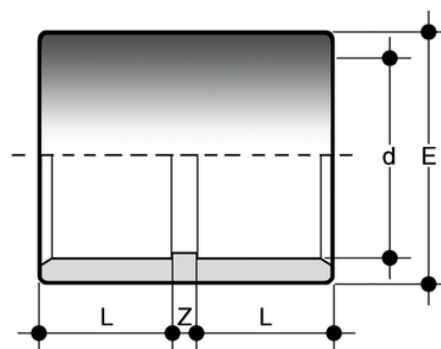

MLV

Solvent weld double socket

Objednací číslo	Materiál	Kategorie	d	PN	E	L	Z	g	product.detail.attribute.Class
MLV012	PVC-U system	Tvarovky	1/2"	15	27	16,5	2	13	E
MLV600	PVC-U system	Tvarovky	6"	12	194,5	90	10	1800	D
MLV400	PVC-U system	Tvarovky	4"	15	131	63	5	680	E
MLV300	PVC-U system	Tvarovky	3"	15	108	50,5	5,5	420	E
MIV075	PVC-U system	Tvarovky	2 1/2"	15	90	44	4	250	E
MLV200	PVC-U system	Tvarovky	2"	15	76	38	3	206	E
MLV112	PVC-U system	Tvarovky	1 1/2"	15	61	31	3	118	E
MLV114	PVC-U system	Tvarovky	1 1/4"	15	50	26	3	58	D
MLV100	PVC-U system	Tvarovky	1"	15	41	22,5	2	36	E
MLV034	PVC-U system	Tvarovky	3/4"	15	33	19,5	2	15	E
MLV800	PVC-U system	Tvarovky	8"	12	257	115,5	12	4950	D