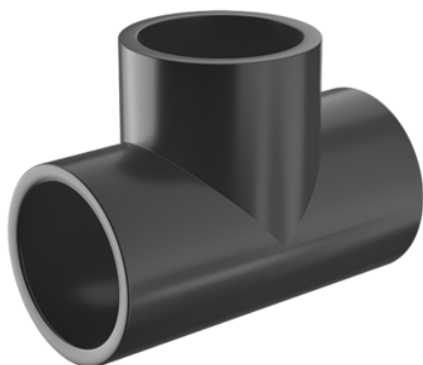

TLV

90° Tee with solvent weld sockets

| Objednací číslo | Materiál | Kategorie | d | PN | E | L | Z | g | product.detail.attribute.Class |
|-----------------|--------------|-----------|--------|----|-------|-------|------|-------|--------------------------------|
| TLV012 | PVC-U system | Tvarovky | 1/2" | 15 | 27 | 16,5 | 10,5 | 26 | E |
| TLV600 | PVC-U system | Tvarovky | 6" | 12 | 194,5 | 90 | 90 | 4400 | D |
| TLV400 | PVC-U system | Tvarovky | 4" | 15 | 131 | 63 | 59 | 1260 | E |
| TLV300 | PVC-U system | Tvarovky | 3" | 15 | 108 | 51 | 48 | 970 | E |
| TIV075 | PVC-U system | Tvarovky | 2 1/2" | 15 | 90 | 44 | 40,5 | 560 | E |
| TLV200 | PVC-U system | Tvarovky | 2" | 15 | 76 | 38 | 33,5 | 495 | E |
| TLV112 | PVC-U system | Tvarovky | 1 1/2" | 15 | 61 | 31 | 27 | 257 | E |
| TLV114 | PVC-U system | Tvarovky | 1 1/4" | 15 | 50 | 26 | 22 | 90 | D |
| TLV100 | PVC-U system | Tvarovky | 1" | 15 | 41 | 22,5 | 17 | 55 | E |
| TLV034 | PVC-U system | Tvarovky | 3/4" | 15 | 33 | 19,5 | 13,5 | 30 | E |
| TLV800 | PVC-U system | Tvarovky | 8" | 12 | 257 | 115,5 | 116 | 10500 | D |