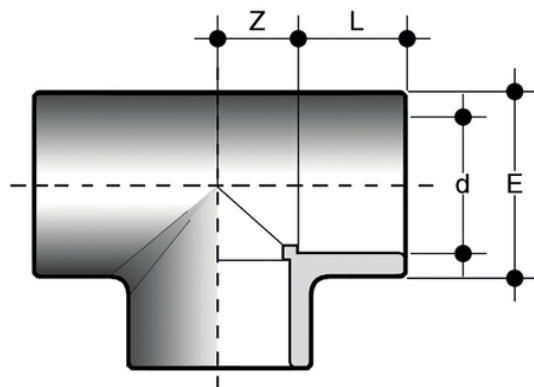

TLV

90° Tee with solvent weld sockets

| Objednací číslo | Materiál | Kategorie | d | PN | E | L | Z | g | product.detail.attribute.Class |
|-----------------|--------------|-----------|--------|----|-------|-------|------|-------|--------------------------------|
| TLV012 | PVC-U system | Tvarovky | 1/2" | 15 | 27 | 16,5 | 10,5 | 26 | E |
| TLV600 | PVC-U system | Tvarovky | 6" | 12 | 194,5 | 90 | 90 | 4400 | D |
| TLV400 | PVC-U system | Tvarovky | 4" | 15 | 131 | 63 | 59 | 1260 | E |
| TLV300 | PVC-U system | Tvarovky | 3" | 15 | 108 | 51 | 48 | 970 | E |
| TIV075 | PVC-U system | Tvarovky | 2 1/2" | 15 | 90 | 44 | 40,5 | 560 | E |
| TLV200 | PVC-U system | Tvarovky | 2" | 15 | 76 | 38 | 33,5 | 495 | E |
| TLV112 | PVC-U system | Tvarovky | 1 1/2" | 15 | 61 | 31 | 27 | 257 | E |
| TLV114 | PVC-U system | Tvarovky | 1 1/4" | 15 | 50 | 26 | 22 | 90 | D |
| TLV100 | PVC-U system | Tvarovky | 1" | 15 | 41 | 22,5 | 17 | 55 | E |
| TLV034 | PVC-U system | Tvarovky | 3/4" | 15 | 33 | 19,5 | 13,5 | 30 | E |
| TLV800 | PVC-U system | Tvarovky | 8" | 12 | 257 | 115,5 | 116 | 10500 | D |