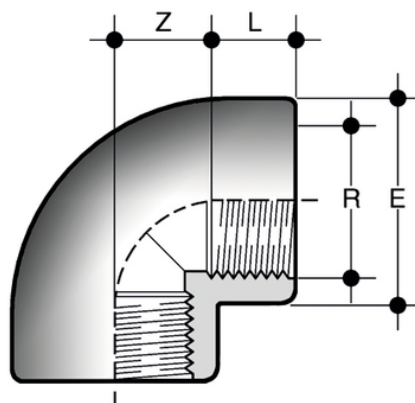

GFV

90° elbow with BSP threaded female ends

Objednáací číslo	Materiál	Kategorie	product.detail.attribute.R	PN	E	L	Z	g
GFV038	PVC-U system	Tvarovky	3/8" ;	16	23,5	11,4	13	16
GFV300	PVC-U system	Tvarovky	3" ;	16	108	33,3	66	835
GFV212	PVC-U system	Tvarovky	2" ; 1/2	16	91	30,2	55	450
GFV200	PVC-U system	Tvarovky	2" ;	16	76	25,7	46	350
GFV112	PVC-U system	Tvarovky	1" ; 1/2	16	61	21,4	36	185
GFV114	PVC-U system	Tvarovky	1" ; 1/4	16	54	21,4	27	130
GFV100	PVC-U system	Tvarovky	1" ;	16	43	19,1	21	72
GFV034	PVC-U system	Tvarovky	3/4" ;	16	35	16,3	17	40
GFV012	PVC-U system	Tvarovky	1/2" ;	16	28,5	15	13	24
GFV400	PVC-U system	Tvarovky	4" ;	16	130	39,3	80	1135