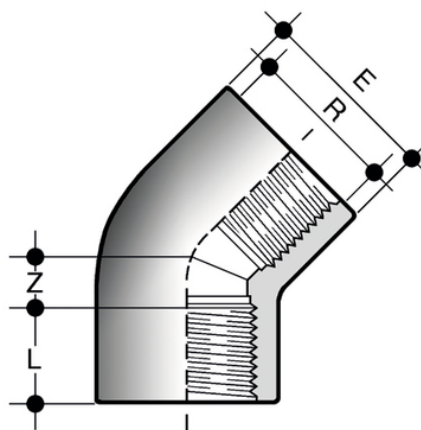

# HFV

45° elbow with BSP threaded female ends

Objednací číslo	Materiál	Kategorie	product.detail.attribute.R	PN	E	L	Z	g
HFV012	PVC-U system	Tvarovky	1/2" ;	16	28	15	6,5	18
HFV034	PVC-U system	Tvarovky	3/4" ;	16	33	16,3	8	24
HFV100	PVC-U system	Tvarovky	1" ;	16	41	19,1	10,5	45
HFV114	PVC-U system	Tvarovky	1" ; 1/4	16	50	21,4	15	68
HFV112	PVC-U system	Tvarovky	1" ; 1/2	16	64	21,4	21	154
HFV200	PVC-U system	Tvarovky	2" ;	16	76	25,7	26	255
HFV212	PVC-U system	Tvarovky	2" ; 1/2	16	90	30,2	31	345
HFV300	PVC-U system	Tvarovky	3" ;	16	107	33,3	39	625