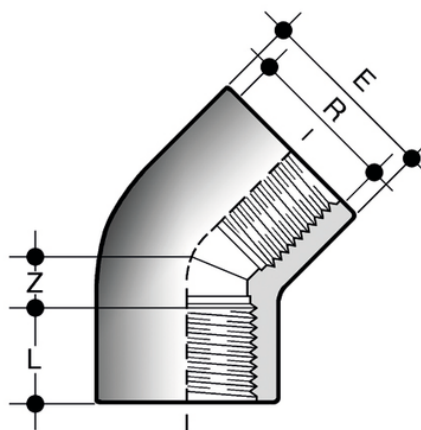

HFV

45° elbow with BSP threaded female ends

Objednáací číslo	Materiál	Kategorie	product.detail.attribute.R	PN	E	L	Z	g
HFV012	PVC-U system	Tvarovky	1/2"	16	28	15	6,5	18
HFV034	PVC-U system	Tvarovky	3/4"	16	33	16,3	8	24
HFV100	PVC-U system	Tvarovky	1"	16	41	19,1	10,5	45
HFV114	PVC-U system	Tvarovky	1 1/4"	16	50	21,4	15	68
HFV112	PVC-U system	Tvarovky	1 1/2"	16	64	21,4	21	154
HFV200	PVC-U system	Tvarovky	2"	16	76	25,7	26	255
HFV212	PVC-U system	Tvarovky	2 1/2"	16	90	30,2	31	345
HFV300	PVC-U system	Tvarovky	3"	16	107	33,3	39	625