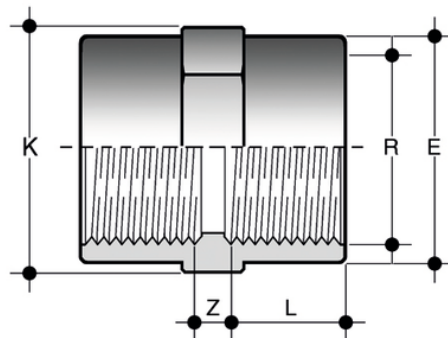

# MFV

Double socket with BSP threaded female ends

Objednací číslo	Materiál	Kategorie	product.detail.attribute.R	PN	E	product.detail.attribute.K	L	Z	g
MFV038	PVC-U system	Tvarovky	3/8"	16	23,5	24	11,4	8	10
MFV300	PVC-U system	Tvarovky	3"	16	108	108	33,3	40,5	500
MFV212	PVC-U system	Tvarovky	2 1/2"	16	90	90	30,2	31	275
MFV200	PVC-U system	Tvarovky	2"	16	76	76	25,7	19,5	190
MFV112	PVC-U system	Tvarovky	1 1/2"	16	61	61	21,4	17,5	108
MFV114	PVC-U system	Tvarovky	1 1/4"	16	50	50	21,4	11	53
MFV100	PVC-U system	Tvarovky	1"	16	43	43	19,1	9	42
MFV034	PVC-U system	Tvarovky	3/4"	16	35	35	16,3	8,5	26
MFV012	PVC-U system	Tvarovky	1/2"	16	28,5	29	15	7	17
MFV400	PVC-U system	Tvarovky	4"	16	131	131	39,3	48,5	665