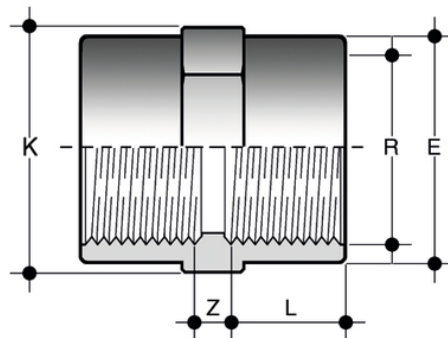

MFV

Double socket with BSP threaded female ends

Objednací číslo	Materiál	Kategorie	product.detail.attribute.R	PN	E	product.detail.attribute.K	L	Z	g
MFV038	PVC-U system	Tvarovky	3/8"	16	23,5	24	11,4	8	10
MFV300	PVC-U system	Tvarovky	3"	16	108	108	33,3	40,5	500
MFV212	PVC-U system	Tvarovky	2 1/2"	16	90	90	30,2	31	275
MFV200	PVC-U system	Tvarovky	2"	16	76	76	25,7	19,5	190
MFV112	PVC-U system	Tvarovky	1 1/2"	16	61	61	21,4	17,5	108
MFV114	PVC-U system	Tvarovky	1 1/4"	16	50	50	21,4	11	53
MFV100	PVC-U system	Tvarovky	1"	16	43	43	19,1	9	42
MFV034	PVC-U system	Tvarovky	3/4"	16	35	35	16,3	8,5	26
MFV012	PVC-U system	Tvarovky	1/2"	16	28,5	29	15	7	17
MFV400	PVC-U system	Tvarovky	4"	16	131	131	39,3	48,5	665