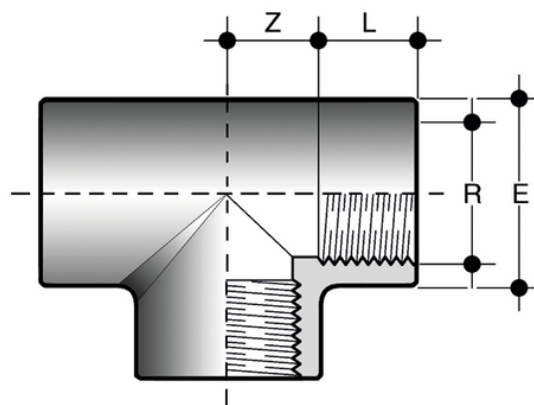

TFV

90° Tee with BSP threaded female ends

Objednací číslo	Materiál	Kategorie	product.detail.attribute.R	PN	E	L	Z	g
TFV038	PVC-U system	Tvarovky	3/8"	16	23,5	11,4	13	20
TFV300	PVC-U system	Tvarovky	3"	16	109	33,3	66	1135
TFV212	PVC-U system	Tvarovky	2"1/2	16	91	30,2	55	640
TFV200	PVC-U system	Tvarovky	2"	16	76	25,7	46	465
TFV112	PVC-U system	Tvarovky	1"1/2	16	61	21,4	37	260
TFV114	PVC-U system	Tvarovky	1"1/4	16	50	21,4	27	117
TFV100	PVC-U system	Tvarovky	1"	16	43	19,1	21,5	92
TFV034	PVC-U system	Tvarovky	3/4"	16	35	16,3	17	52
TFV012	PVC-U system	Tvarovky	1/2"	16	28,5	15	13	32
TFV400	PVC-U system	Tvarovky	4"	16	133	39,3	83	1710