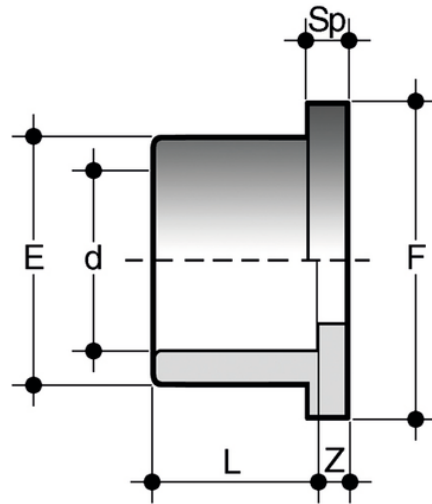

QPV special flat for butterfly valves

Special flat stub in PVC-U for butterfly valve d140 and d225 on d125 and d200 pipe

Objednáací číslo	Materiál	Kategorie	product.detail.attribute.	d	DN	PN	E	product.detail.attribute.F	L	product.detail.attribute.Sp
QPV125FKE	PVC-U system	Tvarovky	I	*125	125	16	165	188	69	13
QPV200FKE	PVC-U system	Tvarovky	-	**200	200	16	248	273	106	30