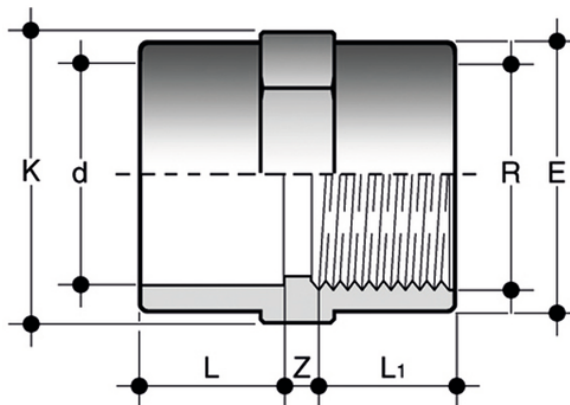

MIFV

Double socket with solvent weld socket d and BSP threaded female end R.

Objednací číslo	Materiál	Kategorie	product.detail.attribute.d x R	PN	E	product.detail.attribute.K	L	L	Z	g
MIFV016038	PVC-U system	Tvarovky	16 x 3/8"	16	23,5	24	14	11,4	5,5	12
MIFV020012	PVC-U system	Tvarovky	20 x 1/2"	16	28,5	29	16	15	4	20
MIFV025034	PVC-U system	Tvarovky	25 x 3/4"	16	35	35	19	16,3	5	30
MIFV032100	PVC-U system	Tvarovky	32 x 1"	16	42,9	43	22,3	22	2,5	48
MIFV040114	PVC-U system	Tvarovky	40 x 1 1/4"	16	50	50	26,5	21,4	4,5	56
MIFV050112	PVC-U system	Tvarovky	50 x 1 1/2"	16	60	61	31	21,4	7,6	102
MIFV063200	PVC-U system	Tvarovky	63 x 2"	16	76	76	38	25,7	7,3	181