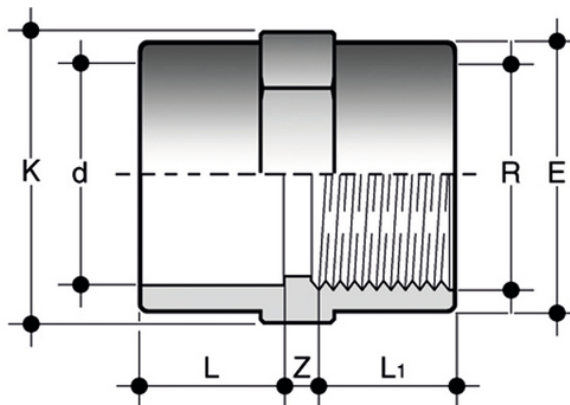

# MIFV

Double socket with solvent weld socket d and BSP threaded female end R.

Objednací číslo	Materiál	Kategorie	product.detail.attribute.d x R	PN	E	product.detail.attribute.K	L	L	Z	g
MIFV016038	PVC-U system	Tvarovky	16 x 3/8"	16	23,5	24	14	11,4	5,5	12
MIFV020012	PVC-U system	Tvarovky	20 x 1/2"	16	28,5	29	16	15	4	20
MIFV025034	PVC-U system	Tvarovky	25 x 3/4"	16	35	35	19	16,3	5	30
MIFV032100	PVC-U system	Tvarovky	32 x 1"	16	42,9	43	22,3	22	2,5	48
MIFV040114	PVC-U system	Tvarovky	40 x 1 1/4"	16	50	50	26,5	21,4	4,5	56
MIFV050112	PVC-U system	Tvarovky	50 x 1 1/2"	16	60	61	31	21,4	7,6	102
MIFV063200	PVC-U system	Tvarovky	63 x 2"	16	76	76	38	25,7	7,3	181