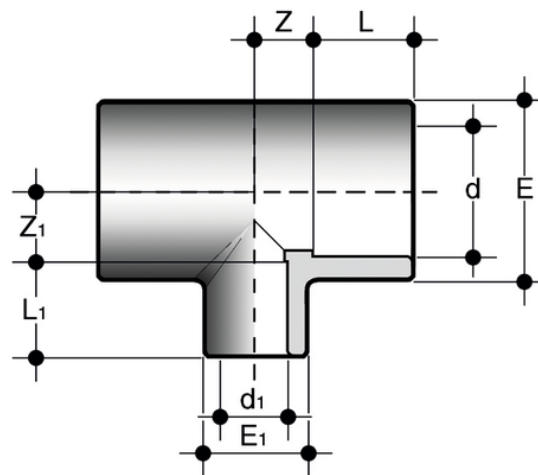

TRIV

90° reducing Tee with reduced branch and solvent weld sockets

Objednáací číslo	Materiál	Kategorie	product.detail.attribute.d x d[5:1]	PN	E	product.detail.attribute.E[5:1]	L	L	Z	product.detail.attribut
TRIV025020	PVC-U system	Tvarovky	25 x 20	16	33	28	19	16	14	14
TRIV032020	PVC-U system	Tvarovky	32 x 20	16	41	28	22	16	17,5	17,5
TRIV032025	PVC-U system	Tvarovky	32 x 25	16	41	34	22	19	17,5	17,5
TRIV040020	PVC-U system	Tvarovky	40 x 20	16	50	29	26	16	22	22
TRIV040025	PVC-U system	Tvarovky	40 x 25	16	50	34	26	19	22	22
TRIV040032	PVC-U system	Tvarovky	40 x 32	16	50	42	26	22	22	22
TRIV050020	PVC-U system	Tvarovky	50 x 20	16	61	30	31	16	27	27
TRIV050025	PVC-U system	Tvarovky	50 x 25	16	61	35	31	19	27	27
TRIV050032	PVC-U system	Tvarovky	50 x 32	16	61	42	31	22	27	27
TRIV050040	PVC-U system	Tvarovky	50 x 40	16	61	51	31	26	27	27
TRIV063025	PVC-U system	Tvarovky	63 x 25	16	76	36	38	19	33,5	33,5
TRIV063032	PVC-U system	Tvarovky	63 x 32	16	76	43	38	22	33,5	33,5