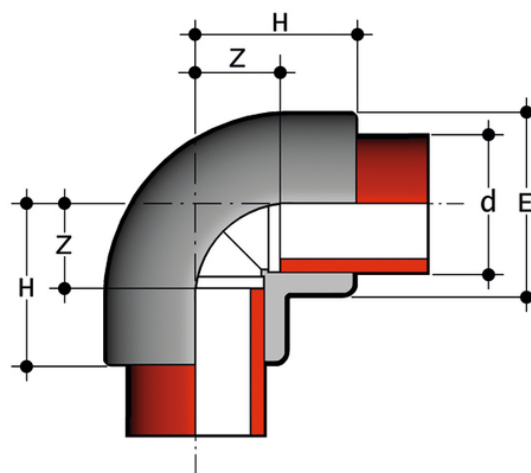

GIF

90° elbow for socket welding

Objednací číslo	Materiál	Kategorie	d	PN	E	H	Z	g
GIF016	PVDF system	Tvarovky	16	16	22	23	10	14
GIF020	PVDF system	Tvarovky	20	16	28	27	13	28
GIF025	PVDF system	Tvarovky	25	16	33	32	16	43
GIF032	PVDF system	Tvarovky	32	16	41	37	19	65
GIF040	PVDF system	Tvarovky	40	16	52	43	23	125
GIF050	PVDF system	Tvarovky	50	16	63	51	27	195
GIF063	PVDF system	Tvarovky	63	16	77	61	34	340
GIF075	PVDF system	Tvarovky	75	16	92	73	42	575
GIF090	PVDF system	Tvarovky	90	16	110	83	47	850
GIF110	PVDF system	Tvarovky	110	16	133	99	58	1470