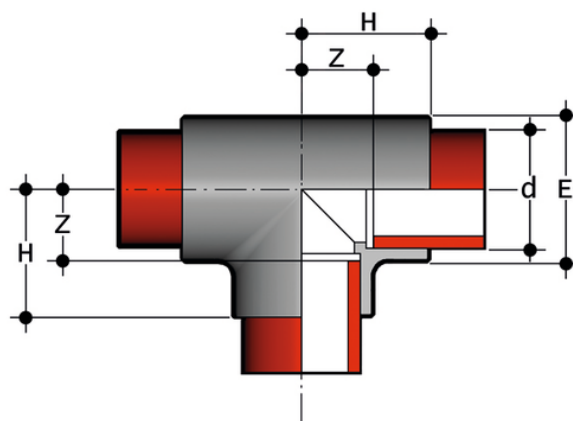

TIF

90° Tee for socket welding

Objednací číslo	Materiál	Kategorie	d	PN	E	H	Z	g
TIF016	PVDF system	Tvarovky	16	16	22	23	10	18
TIF020	PVDF system	Tvarovky	20	16	28	27	13	35
TIF025	PVDF system	Tvarovky	25	16	33	32	16	55
TIF032	PVDF system	Tvarovky	32	16	41	37	19	90
TIF040	PVDF system	Tvarovky	40	16	51	43	22	150
TIF050	PVDF system	Tvarovky	50	16	63	52	29	270
TIF063	PVDF system	Tvarovky	63	16	79	63	35	470
TIF075	PVDF system	Tvarovky	75	16	93	71	40	665
TIF090	PVDF system	Tvarovky	90	16	109	82	46	1025
TIF110	PVDF system	Tvarovky	110	16	133	99	58	1800