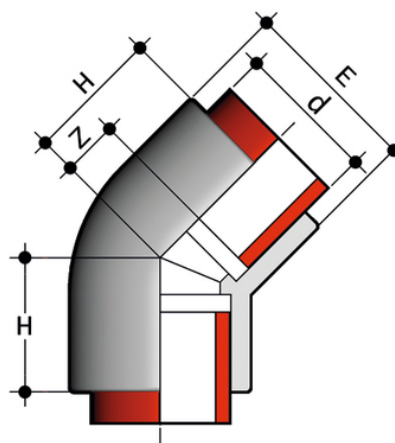

# HIF

45° elbow for socket welding

Objednáací číslo	Materiál	Kategorie	d	PN	E	H	Z	g
HIF020	PVDF system	Tvarovky	20	16	28	22	7	24
HIF025	PVDF system	Tvarovky	25	16	33	25	9	37
HIF032	PVDF system	Tvarovky	32	16	42	30	12	63
HIF040	PVDF system	Tvarovky	40	16	51	37	16	110
HIF050	PVDF system	Tvarovky	50	16	63	43	19	202
HIF063	PVDF system	Tvarovky	63	16	79	52	25	337
HIF075	PVDF system	Tvarovky	75	16	88	61	30	395
HIF090	PVDF system	Tvarovky	90	16	105	73	37	645
HIF110	PVDF system	Tvarovky	110	16	127	87	46	1095