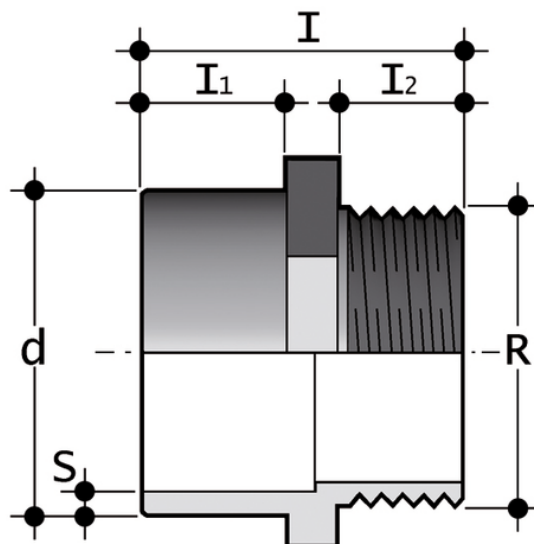

KBFM

Double adaptor for butt welding (d), BSP (R) threaded male end

Objednací číslo	Materiál	Kategorie	product.detail.attribute.d x R	product.detail.attribute.l	product.detail.attribute.i.[5:1]	product.detail.attribu
KBFM11020012	PP-H system	Tvarovky	20 x 1/2"	58	38	14
KBFM11025034	PP-H system	Tvarovky	25 x 3/4"	61	41	14
KBFM11032100	PP-H system	Tvarovky	32 x 1"	69	44	18
KBFM11040114	PP-H system	Tvarovky	40 x 1 1/4"	75	49	19
KBFM11050112	PP-H system	Tvarovky	50 x 1 1/2"	82	55	20
KBFM11063200	PP-H system	Tvarovky	63 x 2"	91	63	21