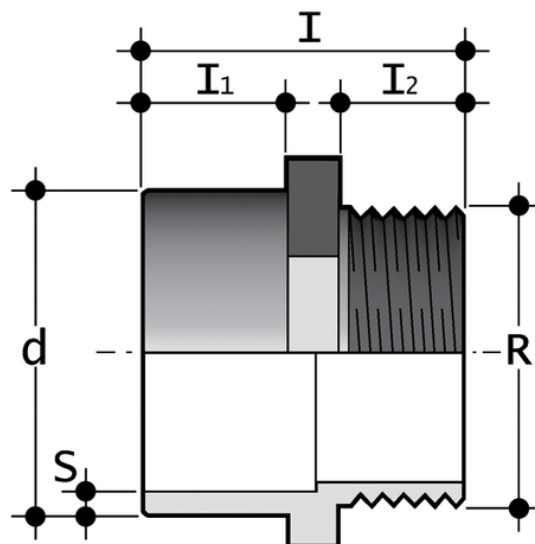

# KBFM

Double adaptor for butt welding (d), BSP (R) threaded male end

Objednáací číslo	Materiál	Kategorie	product.detail.attribute.d x R	product.detail.attribute.l	product.detail.attribute.i.[5:1]	product.detail.attribu
KBFM11020012	PP-H system	Tvarovky	20 x 1/2"	58	38	14
KBFM11025034	PP-H system	Tvarovky	25 x 3/4"	61	41	14
KBFM11032100	PP-H system	Tvarovky	32 x 1"	69	44	18
KBFM11040114	PP-H system	Tvarovky	40 x 1 1/4"	75	49	19
KBFM11050112	PP-H system	Tvarovky	50 x 1 1/2"	82	55	20
KBFM11063200	PP-H system	Tvarovky	63 x 2"	91	63	21