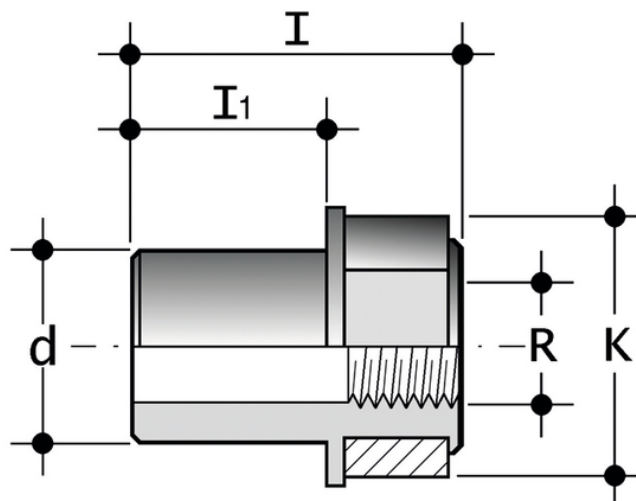

DBMM

Double adaptor for butt welding (d), BSP (R) threaded female end

Objednáací číslo	Materiál	Kategorie	product.detail.attribute.d x R	product.detail.attribute.K	product.detail.attribute.I	product.detail.attribut
DBMM11020012	PP-H system	Tvarovky	20 x 1/2"	30	58	39
DBMM11025034	PP-H system	Tvarovky	25 x 3/4"	36	63	41
DBMM11032100	PP-H system	Tvarovky	32 x 1"	46	71	44
DBMM11040114	PP-H system	Tvarovky	40 x 1" 1/4	55	79	49
DBMM11050112	PP-H system	Tvarovky	50 x 1" 1/2	62	84	55
DBMM11063200	PP-H system	Tvarovky	63 x 2"	75	97	63