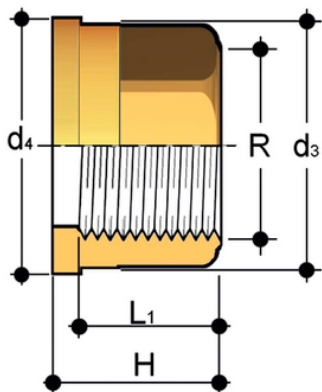

# Q/BFO

Union end in brass with BSP female thread

| Objednací číslo | Materiál    | Kategorie | product.detail.attribute.R | product.detail.attribute.d[5:3] | product.detail.attribute.d[5:4] | H    | L    | g   |
|-----------------|-------------|-----------|----------------------------|---------------------------------|---------------------------------|------|------|-----|
| QBFO038         | PP-H system | Tvarovky  | 3/8"                       | 22                              | 24                              | 21,5 | 13,5 | 38  |
| QBFO012         | PP-H system | Tvarovky  | 1/2"                       | 27,5                            | 30,1                            | 22,5 | 16,5 | 60  |
| QBFO034         | PP-H system | Tvarovky  | 3/4"                       | 36                              | 38,8                            | 25,5 | 18,5 | 116 |
| QBFO100         | PP-H system | Tvarovky  | -                          | -                               | -                               | -    | -    | -   |
| QBFO114         | PP-H system | Tvarovky  | 1"1/4                      | 53                              | 56,5                            | 30,5 | 21,5 | 260 |
| QBFO112         | PP-H system | Tvarovky  | 1"1/2                      | 59                              | 62,6                            | 33,5 | 23   | 325 |
| QBFO200         | PP-H system | Tvarovky  | 2"                         | 74                              | 78,4                            | 38,5 | 27   | 578 |