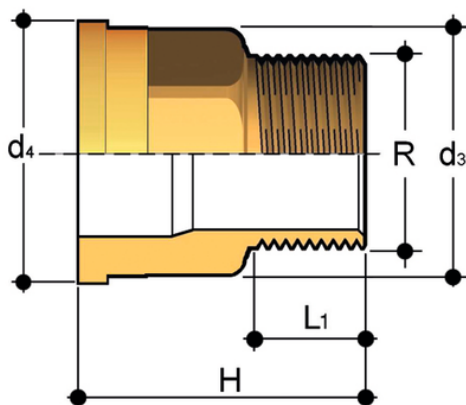

Q/BRO

Union end in brass with BSP male thread

Objednací číslo	Materiál	Kategorie	product.detail.attribute.R	product.detail.attribute.d[5:3]	product.detail.attribute.d[5:4]	H	L	g
QBRO038	PP-H system	Tvarovky	3/8"	22	24	34,5	10,5	64
QBRO012	PP-H system	Tvarovky	1/2"	27,5	30,1	39	13,5	105
QBRO034	PP-H system	Tvarovky	3/4"	36	38,8	43,5	15	184
QBRO100	PP-H system	Tvarovky	1"	41,5	44,7	48	17,5	251
QBRO114	PP-H system	Tvarovky	1 1/4"	53	56,5	53	19,5	437
QBRO112	PP-H system	Tvarovky	1 1/2"	59	62,6	56	19,5	545
QBRO200	PP-H system	Tvarovky	2"	74	78,4	65,5	24	937