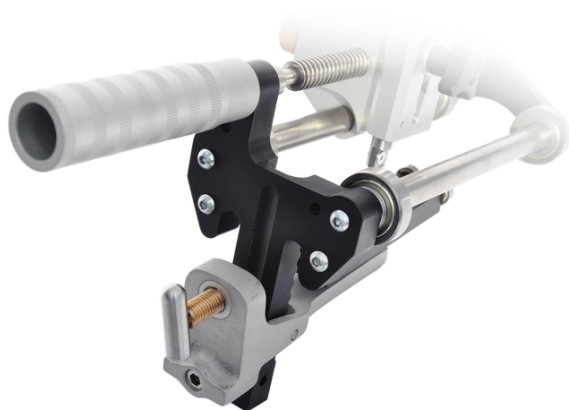

PPM

Loupací přístroj pro potrubí d 63 až d 315 mm

- určen k odstanění degradované vrstvy z PE-HD a PE-Xa potrubí
- kalený otočný nůž se čtyřmi břity
- přepravní ocelový kufr je nutné objednat zvlášť

Objednací číslo	Název výrobku	Produktová skupina	Kategorie	Celní číslo
700000146	Loupací přístroj pro potrubí d 63 až d 315 mm	Montážní příslušenství FRIATOOLS	Loupací přístroje	82055980