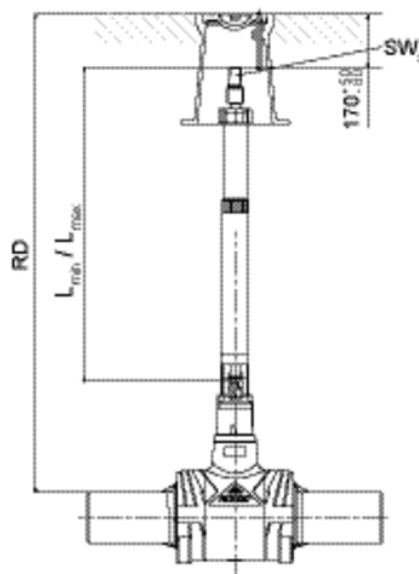

FBS

Zemní souprava pro uzavírací armaturu FRIALOC

- pro ovládání uzavírací armatury FRIALOC
- teleskopická zemní souprava je vhodná k instalaci společně s plovoucím poklopem RENKO (viz REN PLUS)
- dimenze RD odpovídá stavební výšce soupravy FRIALOC + FBS od horní hrany trubky po vrchol ovládacího čtyřhranu
- nastavování výšky bez použití nářadí
- materiál pozinkovaná nebo nerezová ocel s plastovým ochranným krytem z PE-HD
- ovládaná ovládacím klíčem KH KL či standardním čtyřhranným klíčem SW 30x30

1) výroba na zakázku, storno objednávky není možné

| Objednací číslo | product.detail.attribute.rdlInM | Balení karton | Balení paleta | l _{min} | l _{max} | sw2 | Hmotnost kg/ks |
|-----------------|---------------------------------|---------------|---------------|------------------|------------------|-----|----------------|
| 616308 | 0,75 - 1,0 | 1 | 42 | 397 | 571 | 30 | 2,500 |
| 616309 | 0,9 - 1,3 | 1 | 42 | 552 | 881 | 30 | 2,950 |
| 616310 | 1,2 - 1,8 | 1 | 42 | 817 | 1441 | 30 | 3,850 |
| 616318 | 1,5 - 2,3 | 1 | 42 | 1035 | 1847 | 30 | 4,400 |