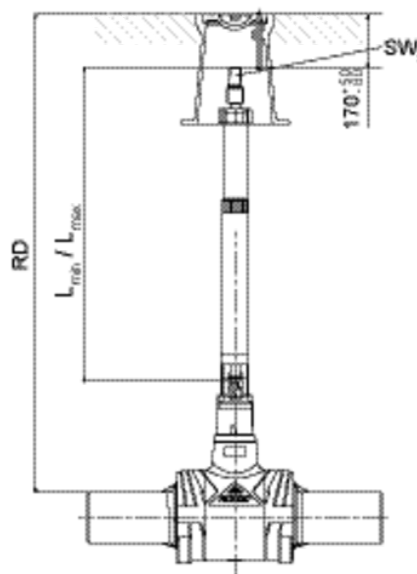

FBS

Zemní souprava pro uzavírací armaturu FRIALOC

- pro ovládání uzavírací armatury FRIALOC
- teleskopická zemní souprava je vhodná k instalaci společně s plovoucím poklopem RENKO (viz REN PLUS)
- dimenze RD odpovídá stavební výšce soupravy FRIALOC + FBS od horní hrany trubky po vrchol ovládacího čtyřhranu
- nastavování výšky bez použití nářadí
- materiál pozinkovaná nebo nerezová ocel s plastovým ochranným krytem z PE-HD
- ovládaná ovládacím klíčem KH KL či standardním čtyřhranným klíčem SW 30x30

1) výroba na zakázku, storno objednávky není možné

Objednací číslo	product.detail.attribute.rdlInM	Balení karton	Balení paleta	l _{min}	l _{max}	sw2	Hmotnost kg/ks
616308	0,75 - 1,0	1	42	397	571	30	2,400
616309	0,9 - 1,3	1	42	552	881	30	4,200
616310	1,2 - 1,8	1	42	817	1441	30	5,400
616318	1,5 - 2,3	1	42	1035	1847	30	6,650