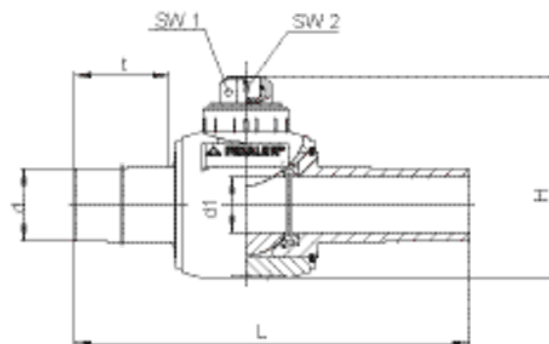

KH

Kulový kohout z PE-HD

- kulový kohout z PE umožňující kompletně svařené a homogenní trubní systém
- spolehlivé uzavření pootočením o 1/4 otáčky (90°)
- bezúdržbový, nevyžaduje žádnou protikorozní ochranu
- ovládaný zemní soupravou KH T (není součástí balení)
- otevřená a uzavřená pozice s dorazem
- dlouhé konce umožňují svaření elektrotvarovkou či na tupo
- v dimenzích d 20, 25, 32, 50, 63, 90, 110 a 125 mm plnopřítokový
- obráběná koule kohoutu zajišťuje dokonalou těsnost
- rozměry d₁ v tištěném nebo online ceníku - v sekci ke stažení

¹⁾ výroba na zakázku, storno objednávky není možné

Objednací číslo	d	d ₁	Balení karton	Balení paleta	L	t	SW ₁	sw2	H	Hmotnost kg/ks
616470	20	24	1	100	310	98	50 x 50	20	138	0,500
616471	25	24	1	170	310	98	50 x 50	20	138	0,550
616176	32	34	1	100	324	108	50 x 50	20	156	0,770
616177	40	34	1	100	324	108	50 x 50	20	156	0,800
616178	50	51	1	50	405	129	50 x 50	25	193	2,240
616179	63	51	1	50	410	134	50 x 50	25	206	2,420
616180	90	98	1	18	577	173	50 x 50	25	288	6,600
616181	110	98	1	18	577	173	50 x 50	25	288	6,750
616182	125	98	1	18	577	173	50 x 50	25	288	6,900