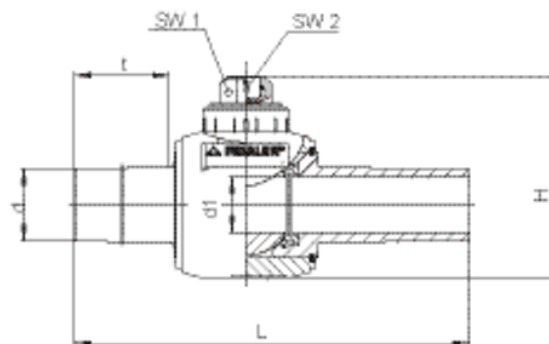

KH

Kulový kohout z PE-HD

- kulový kohout z PE umožňující kompletně svařený a homogenní trubní systém
- spolehlivé uzavření pootočením o 1/4 otáčky (90°)
- bezúdržbový, nevyžaduje žádnou protikorozní ochranu
- ovládaný zemní soupravou KH T (není součástí balení)
- otevřená a uzavřená pozice s dorazem
- dlouhé konce umožňují svaření elektrotvarovkou či na tupo
- v dimenzích d 20, 25, 32, 50, 63, 90, 110 a 125 mm plnopřítokový
- obráběná koule kohoutu zajišťuje dokonalou těsnost
- rozměry d₁ v tištěném nebo online ceníku - v sekci ke stažení

¹⁾ výroba na zakázku, storno objednávky není možné

Objednáací číslo	d	d₁	Balení karton	Balení paleta	L	t	h	h₁	SW₁	sw2	H	Hmotnost kg/ks
616470	20	24	1	100	310	98	40	88	50 x 50	20	138	0,650
616471	25	24	1	170	310	98	40	85,5	50 x 50	20	138	0,650
616176	32	34	1	100	324	108	48	92	50 x 50	20	156	0,650
616177	40	34	1	100	324	108	48	88	50 x 50	20	156	0,700
616178	50	51	1	50	405	129	70	109	50 x 50	25	204	2,220
616179	63	51	1	50	410	134	70	104,5	50 x 50	25	206	2,380
616180	90	98	1	18	577	173	118	130	50 x 50	25	293	7,100
616181	110	98	1	18	577	173	118	120	50 x 50	25	293	7,000
616182	125	98	1	18	577	173	118	112,5	50 x 50	25	293	5,400