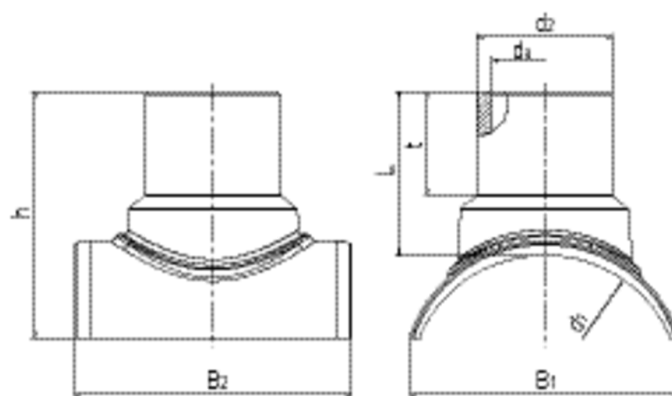

## Navrtávací sedlová odbočka bez vrtáku XL

- určená k vysazení odbočky či k odvětrání potrubí velkých dimenzí
- pro navrtání bez tlaku či za tlaku přes napojenou armaturu
- odbočková část na tupo, prodloužená pro možnost opakovaného svaření
- oblast navrtání ve studené zóně, navrtávat až po vychladnutí spoje
- montáž se provádí pomocí přístroje VACUPUMP (viz sekce Příslušenství)
- navrtání se provádí navrtávacím zařízením FWAB XL (viz sekce Příslušenství)
- výroba na zakázku, storno objednávky není možné