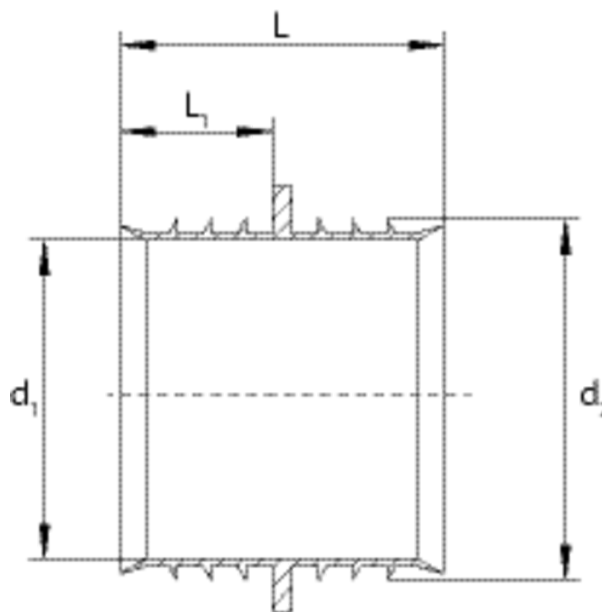

RW

Oprávérenská vložka pro vodu

- zabráňuje přítoku vody do místa svaru po dobu svařování při opravě vodovodního potrubí (bez tlaku)
- vhodná pouze pro potrubí SDR 11
- oprávérenská vložka se vsune do hrdla trubky