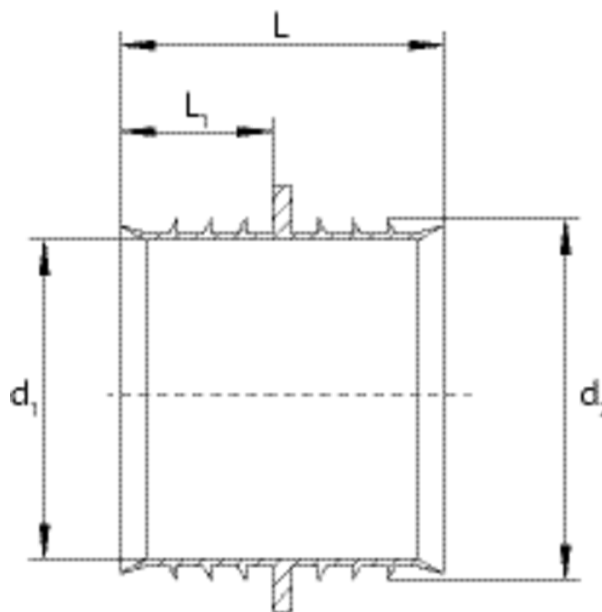

RW

Oprávérenská vložka pro vodu

- zabraňuje přítoku vody do místa svaru po dobu svařování při opravě vodovodního potrubí (bez tlaku)
- vhodná pouze pro potrubí SDR 11
- oprávérenská vložka se vsune do hrdla trubky